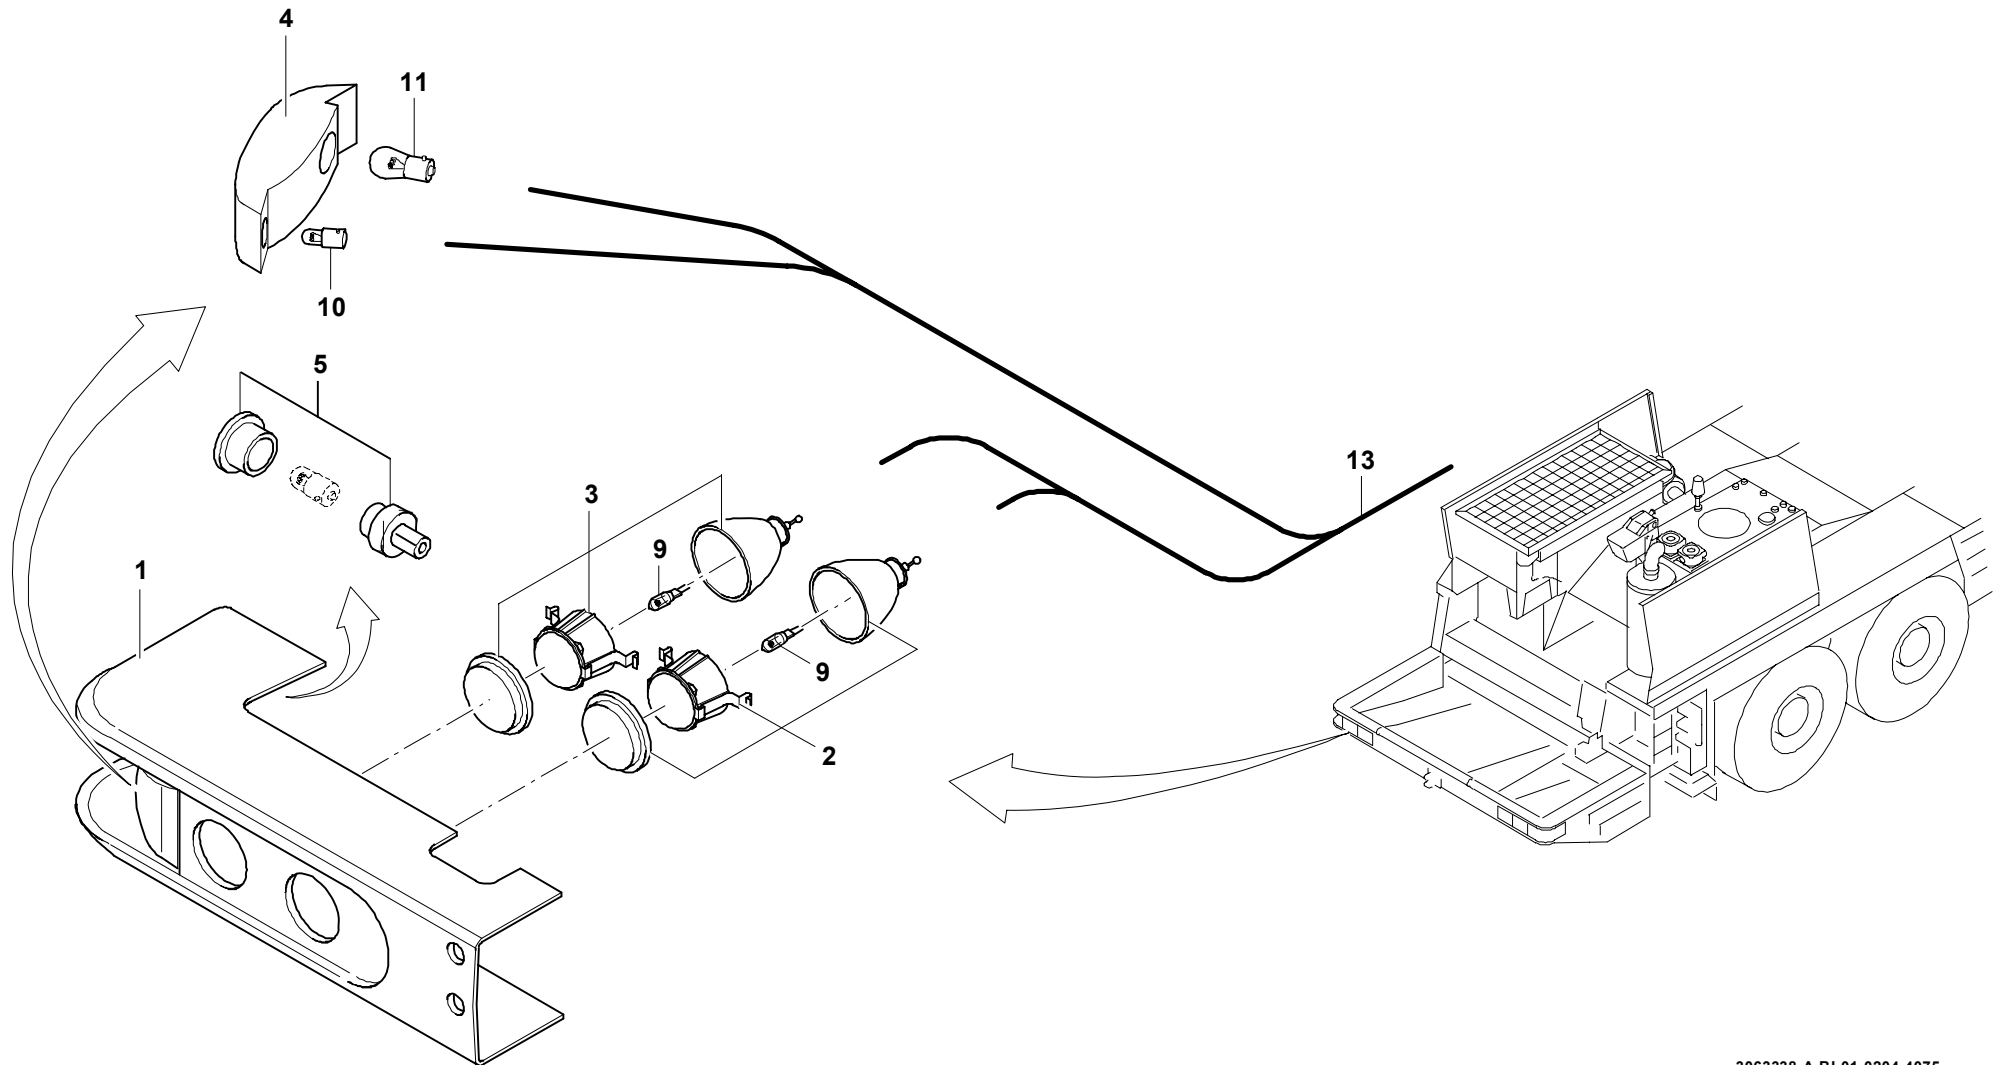

GROVE

E.-TEILE SCHEINWERFER RECHTS
E. PARTS HEADLAMP RIGHT

BILDТАFEL
PICTORIAL DISPLAY

GMK 4080
BE 504
G 801

02.04

3063338-ETL A

1/1

3063338-A-BL01-0204-4075